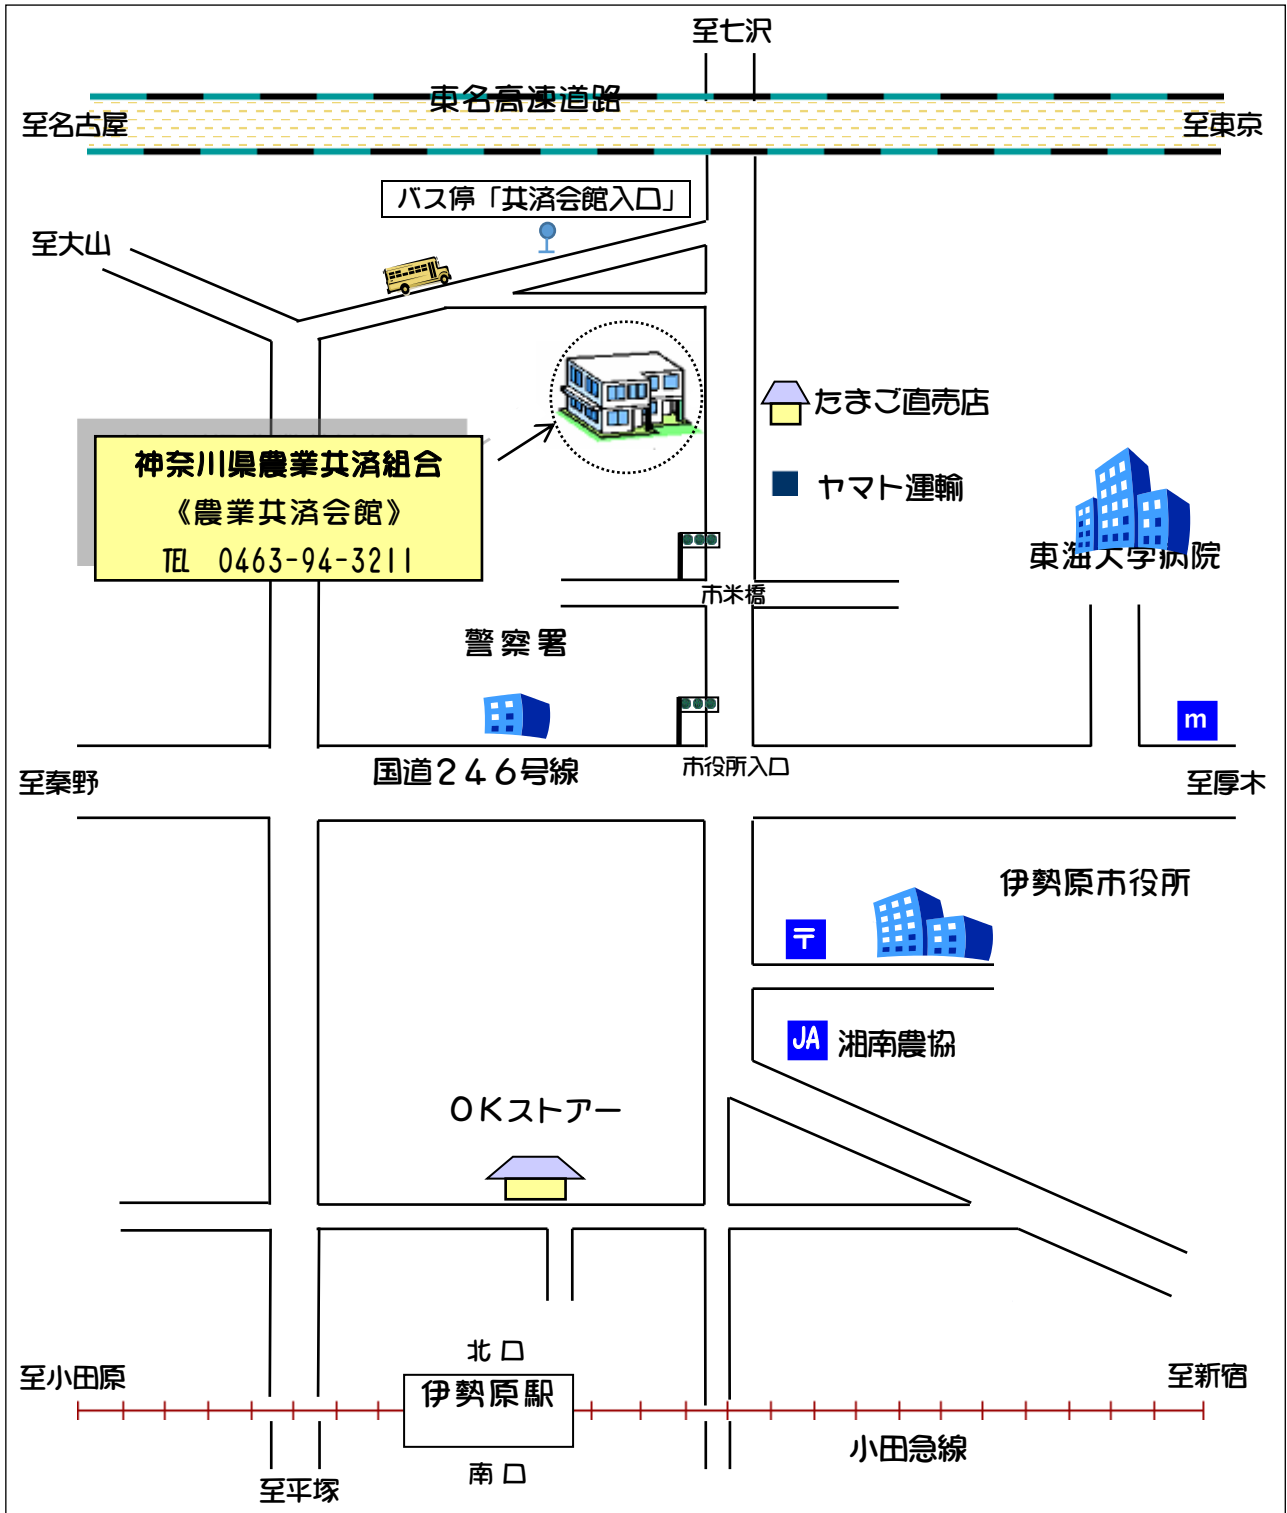

交通案内図

交通手段

小田急線伊勢原駅下車

- 徒歩で20分
- バスで10分、駅北口③番線より

《参考》伊20系統「日向薬師行」、伊23系統「産業能率大学行」、伊31・34系統「七沢行」にて「共済会館入口」下車、徒歩3分。

*注意：「道灌塚経由日向薬師行」のバスには乗車しないで下さい。